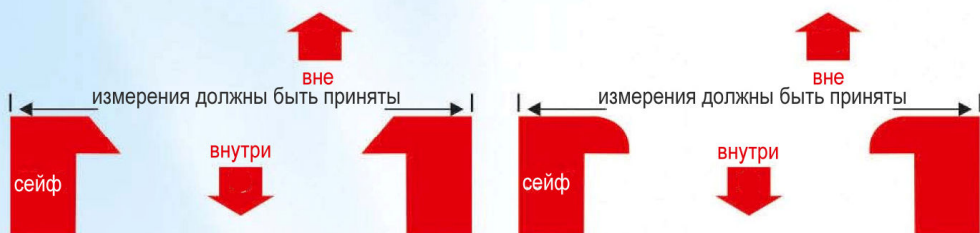

ST 323s

ST 323y

Alınmeşe

Maun

Findik

NF 131 (Fiber Tül)

Возможности измерения

После открытия дверных и оконных рам внешние размеры берутся за пределами или внутри.

Солнцезащитная система штор

Особенности продукта

Практичная велкро москитная система Nofly представляет собой оконную и дверную москитную систему в виде двусторонней «липучки», прикрепляемой к ПВХ, алюминиевым, металлическим, деревянным окнам с возможностью снятия при необходимости. Практичная велкро москитная система Nofly поставляется размерами 100 x 100 см, 130 x 130 см ve 150 x 150 см черного и белого цвета.