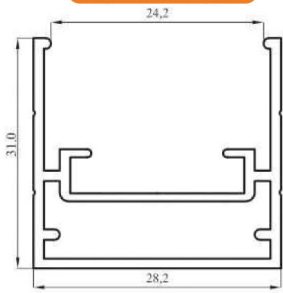

Kod: 287

Складные Москитные системы экономичной серии N1
Роскошная серия с особым дизайном и рабочей системой N2

N1 боковой профиль
(сторона профиль дна)