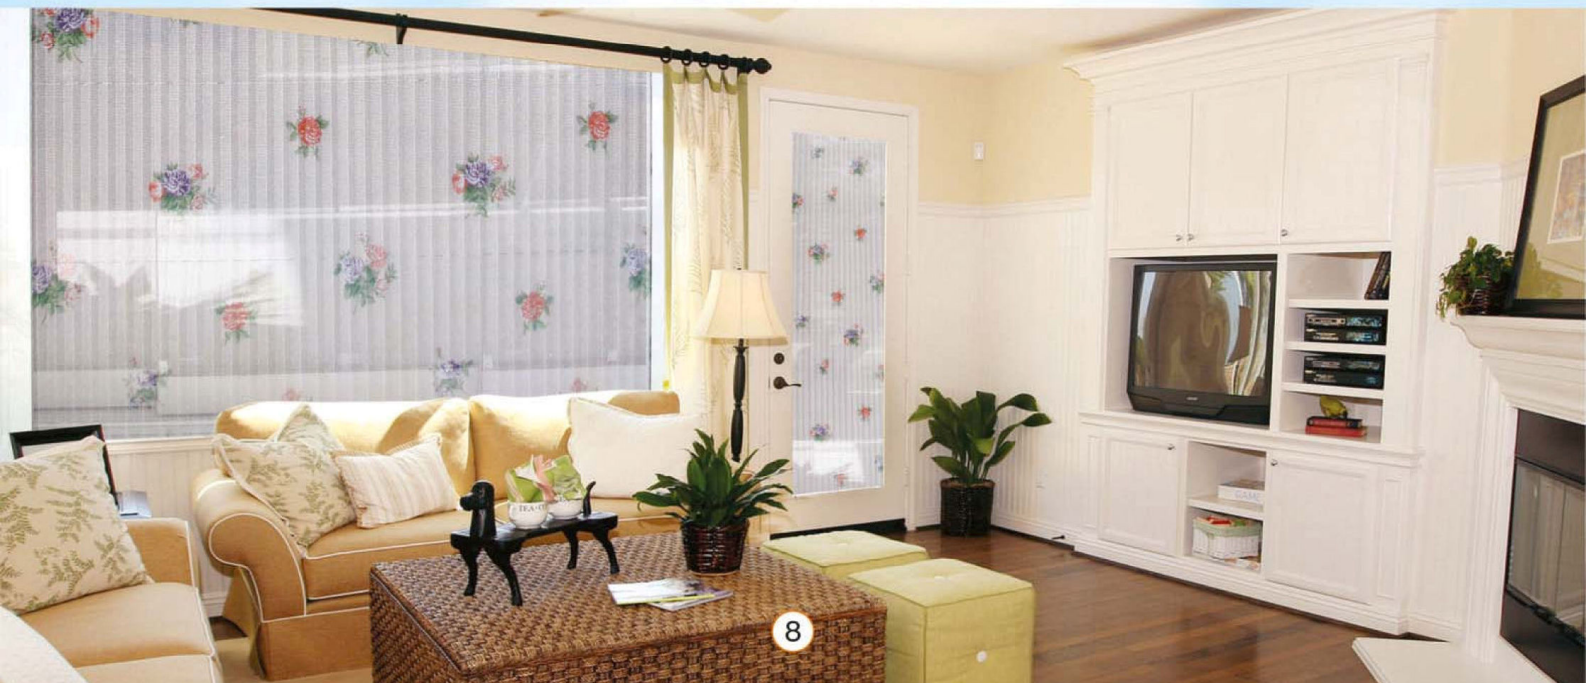

Особенности продукта

Алюминиевый коробчатый профиль 40X20, расположенный в рольной москитной системе с корпусом элитной серии N5 NOFLY, обеспечивает легкость монтажа. Перекрестный фитиль, расположенный на боковом профиле, предотвращающий вылет тюли наружу при ветреной погоде, а опционная тормозная система, после открытия нижнего замка, медленно открывается, что обеспечивает безопасное и комфортное открытие. Возможность окрашивания в любой цвет с текстурой под дерево придает декоративный вид москитной сетке.