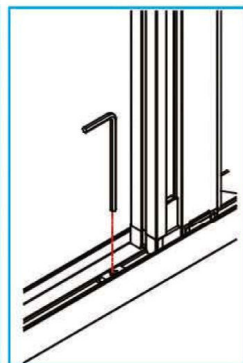

N2 скользящий профиль
(сторона профиль дна)

Kod: 289

Складные Москитные системы экономичной серии N1
Роскошная серия с особым дизайном и рабочей системой N2

N1 экономическая серия
Складные методы монтажная система