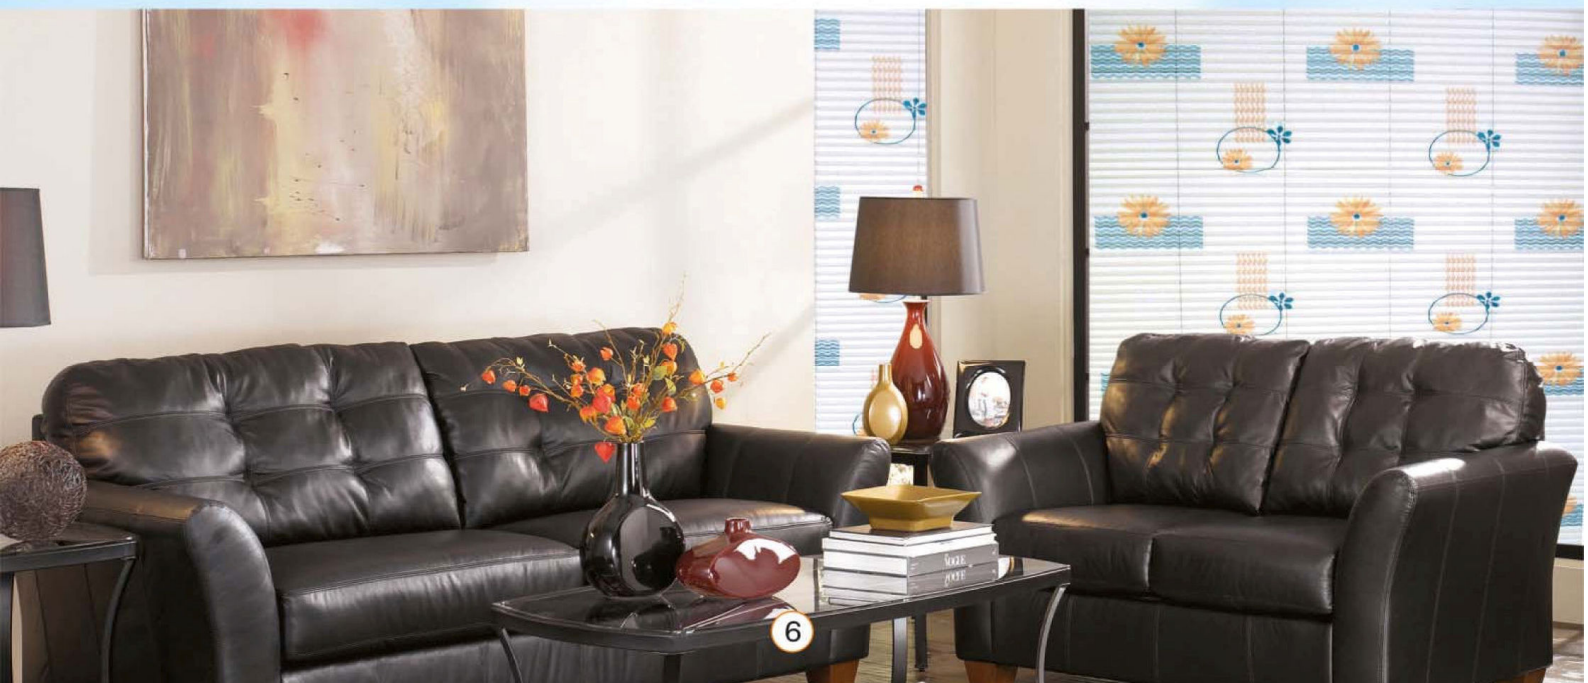

Складная роскошная и экономичная
Дверная москитная система N3

Особенности продукта

Роскошная и экономичная Дверная москитная система N3 NOFLY, которая используется в экономичных и элитных профилях, применяется в основном дверных коробках раздвижной серии, большого размера и системах закрытия балконов. Состоит из двух складываемых створок, собираемых справа и слева. Благодаря магнитным полоскам, расположенным по обеим краям створок, система складывается посередине. Двойная дверная система N3 NOFLY применяется в размерах шириной до 320 см и высотой до 250 см.