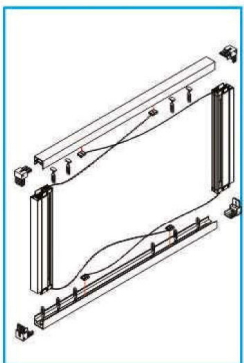

N2 скользящий профиль
(сторона профиль дна)

Kod: 289

Складные Москитные системы экономичной серии N1
Роскошная серия с особым дизайном и рабочей системой N2

N1 экономическая серия
Складные методы монтажная система