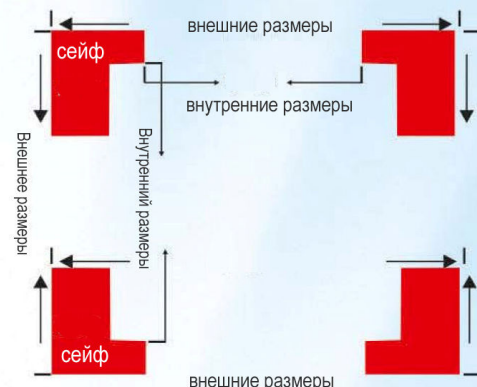

ST 323s

ST 323y

Alınmeşe

Maun

Findik

NF 131 (Fiber Tül)

Возможности измерения

После открытия дверных и оконных рам внешние размеры берутся за пределами или внутри.