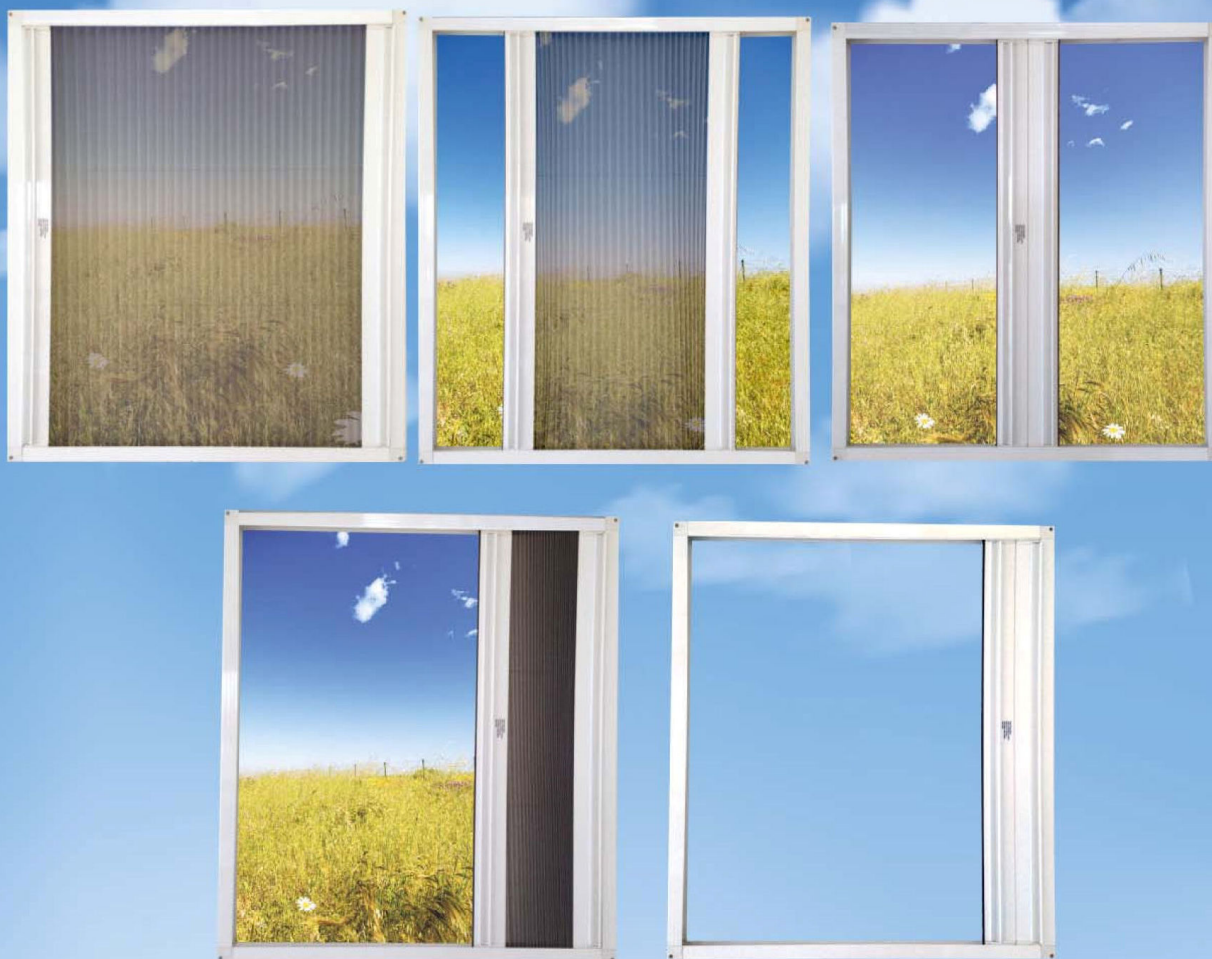

накладной москитной системе
N6 NOFLY

накладной москитной системе N6