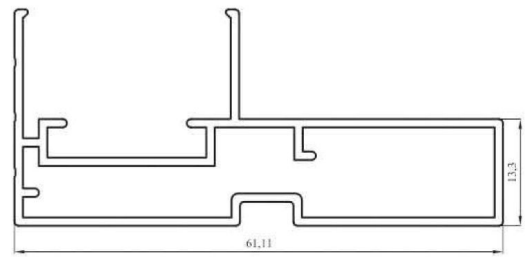

Kod: 289

N2 скользящий профиль
(сторона профиль дна)